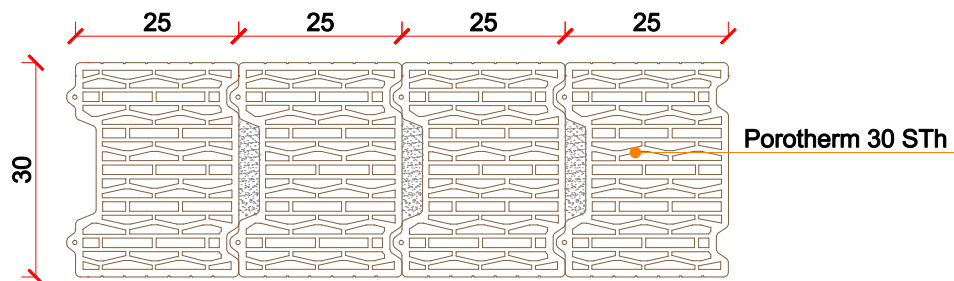

Rand 1

Rand 2

0 10 20 30 40cm

Detalii de executie asiza

Zidarie realizata cu blocuri ceramice Porothem 30 STh

Detaliu asiza Porothem 30 STh

Scara 1:10