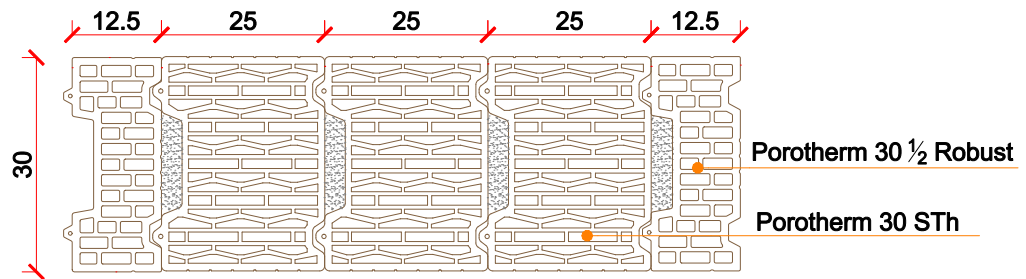

Rand 1

Rand 2

0 10 20 30 40cm

Detalii de executie asiza

Zidarie realizata cu blocuri ceramice Porothem 30 STh

Detaliu asiza Porothem 30 STh

Scara 1:10